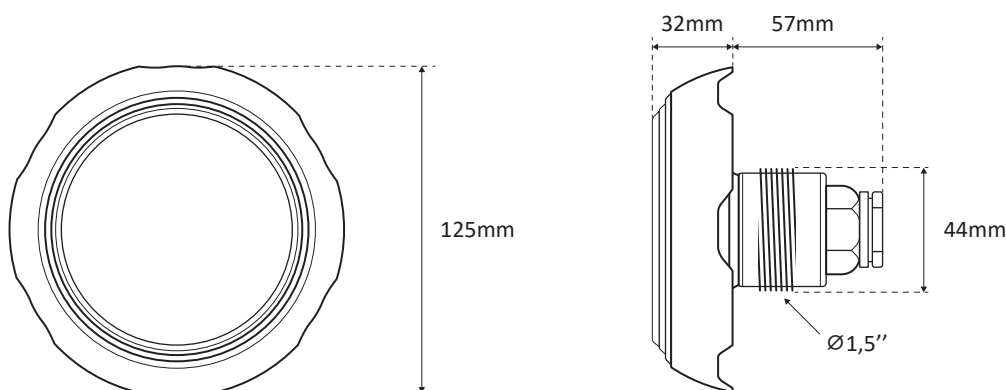

MINI-PROJECTEUR LED POUR PISCINE - ÉCLAIRAGE COULEUR

Modèle : **500866**
 Type : 36 LED 3528 / 120°
 Couleur : 12R, 12V, 12B
 Contrôleur : On/Off
 Fonctions : 11 couleurs et 5 programmes
 Matériaux : coupe et optique en polycarbonate (PC)
 Vissage dans prise balai 1,5''
 Connexion : 2 bornes métal à visser
 Câble H07RNF 2m, 2x1,5mm²
 Nomenclature : 9405403990
 Code barre : 3700450502679

Contenus de l'emballage :

- Mini-Projecteur Led
- 2 connecteurs thermo (#501696)
- 2 joints (#501917)
- 1 câble H07RNF 2x1,5mm² (#500903)
- Notice d'installation et d'entretien

Option :

- Kit d'installation pour piscine Hors-Sol (#501009)
- Kit d'installation pour piscine enterrée (#501368)

DIMENSIONS

CONDITIONNEMENT

Ref.	Boite	Poids	Taille	Carton	Poids	Taille	Palette	Poids	Taille
500866	1U	0,6kg	15x15x15cm	6U	3,8kg	47x32x16cm	540U	352kg	100x120x167cm

BRANCHEMENT

Utiliser un câble de raccordement de section minimale 2 x 1mm² à adapter en fonction de la distance entre la boîte de connexion du projecteur et le transformateur ainsi que la puissance absorbée.