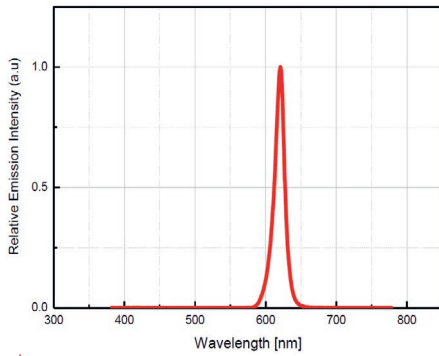

Longueur d'onde : 614/624nm
Ra (IRC) : N/A
Angle de diffusion : 120°
Flux lumineux nominal : 43 lumens*

Longueur d'onde : 520/540nm
Ra (IRC) : N/A
Angle de diffusion : 120°
Flux lumineux nominal : 148 lumens*

Longueur d'onde : 465/485nm
Ra (IRC) : N/A
Angle de diffusion : 120°
Flux lumineux nominal : 32 lumens*

Flux lumineux maxi : 223 lumens

PARAMÈTRES ÉLECTRIQUES

Puissance instantanée maxi : 6,80W*
Puissance stabilisée >1h : N/A
Tension d'alimentation : ~12V(AC) 50/60Hz ou ~20V(DC)
PF maxi : 0,71 si ~12V(AC)
PF maxi : 1 si ~20V(DC)
Puissance minimale d'alimentation ~12V(AC) [(Pi / PF)+20%] : 11VA
Classe électrique : III
IEE : N/A