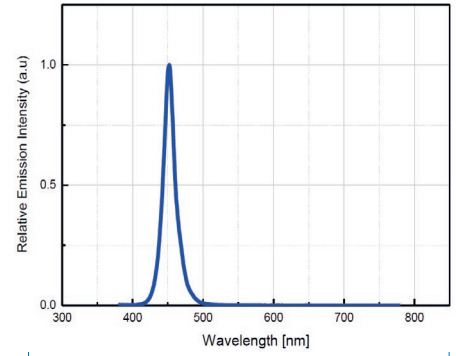

Longueur d'onde : 614/624nm
Ra (IRC) : N/A
Angle de diffusion : 120°
Flux lumineux nominal : 43 lumens*

Longueur d'onde : 520/540nm
Ra (IRC) : N/A
Angle de diffusion : 120°
Flux lumineux nominal : 148 lumens*

Longueur d'onde : 465/485nm
Ra (IRC) : N/A
Angle de diffusion : 120°
Flux lumineux nominal : 32 lumens*

Flux lumineux maxi : 223 lumens

PARAMÈTRES ÉLECTRIQUES

Puissance instantanée maxi : 6,80W*
Puissance stabilisée >1h : N/A
Tension d'alimentation : ~12V(AC) 50/60Hz ou ~20V(DC)
PF maxi : 0,71 si ~12V(AC)
PF maxi : 1 si ~20V(DC)
Puissance minimale d'alimentation ~12V(AC) [(Pi / PF)+20%] : 11VA
Classe électrique : III
IEE : N/A