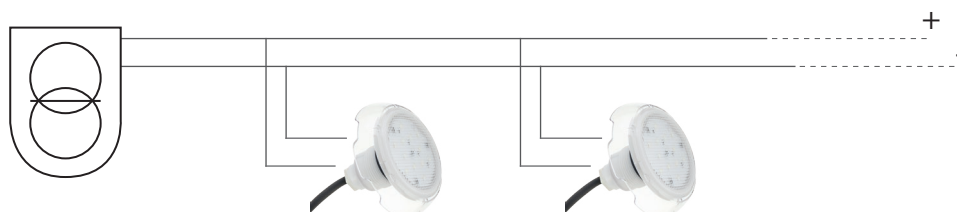

DIMENSIONS

CONDITIONNEMENT

Ref.	Boite	Poids	Taille	Carton	Poids	Taille	Palette	Poids	Taille
500866	1U	0,6kg	15x15x15cm	6U	3,8kg	47x32x16cm	540U	352kg	100x120x167cm

BRANCHEMENT

Utiliser un câble de raccordement de section minimale 2 x 1mm² à adapter en fonction de la distance entre la boîte de connexion du projecteur et le transformateur ainsi que la puissance absorbée.

Longueur d'onde : 614/624nm
Ra (IRC) : N/A
Angle de diffusion : 120°
Flux lumineux nominal : 43 lumens*

Longueur d'onde : 520/540nm
Ra (IRC) : N/A
Angle de diffusion : 120°
Flux lumineux nominal : 148 lumens*