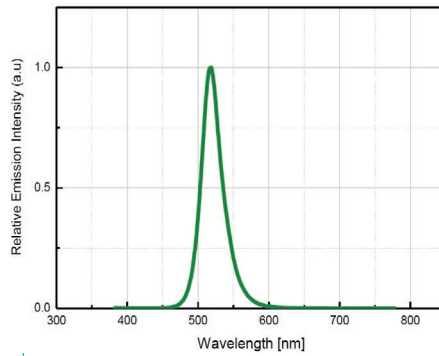

Longueur d'onde : 614/624nm
Ra (IRC) : N/A
Angle de diffusion : 120°
Flux lumineux nominal : 43 lumens*

Longueur d'onde : 520/540nm
Ra (IRC) : N/A
Angle de diffusion : 120°
Flux lumineux nominal : 148 lumens*

Longueur d'onde : 465/485nm
Ra (IRC) : N/A
Angle de diffusion : 120°
Flux lumineux nominal : 32 lumens*

Flux lumineux maxi : 223 lumens

PARAMÈTRES ÉLECTRIQUES

Puissance instantanée maxi : 6,80W*
Puissance stabilisée >1h : N/A
Tension d'alimentation : ~12V(AC) 50/60Hz ou ~20V(DC)
PF maxi : 0,71 si ~12V(AC)
PF maxi : 1 si ~20V(DC)
Puissance minimale d'alimentation ~12V(AC) [(Pi / PF)+20%] : 11VA
Classe électrique : III
IEE : N/A