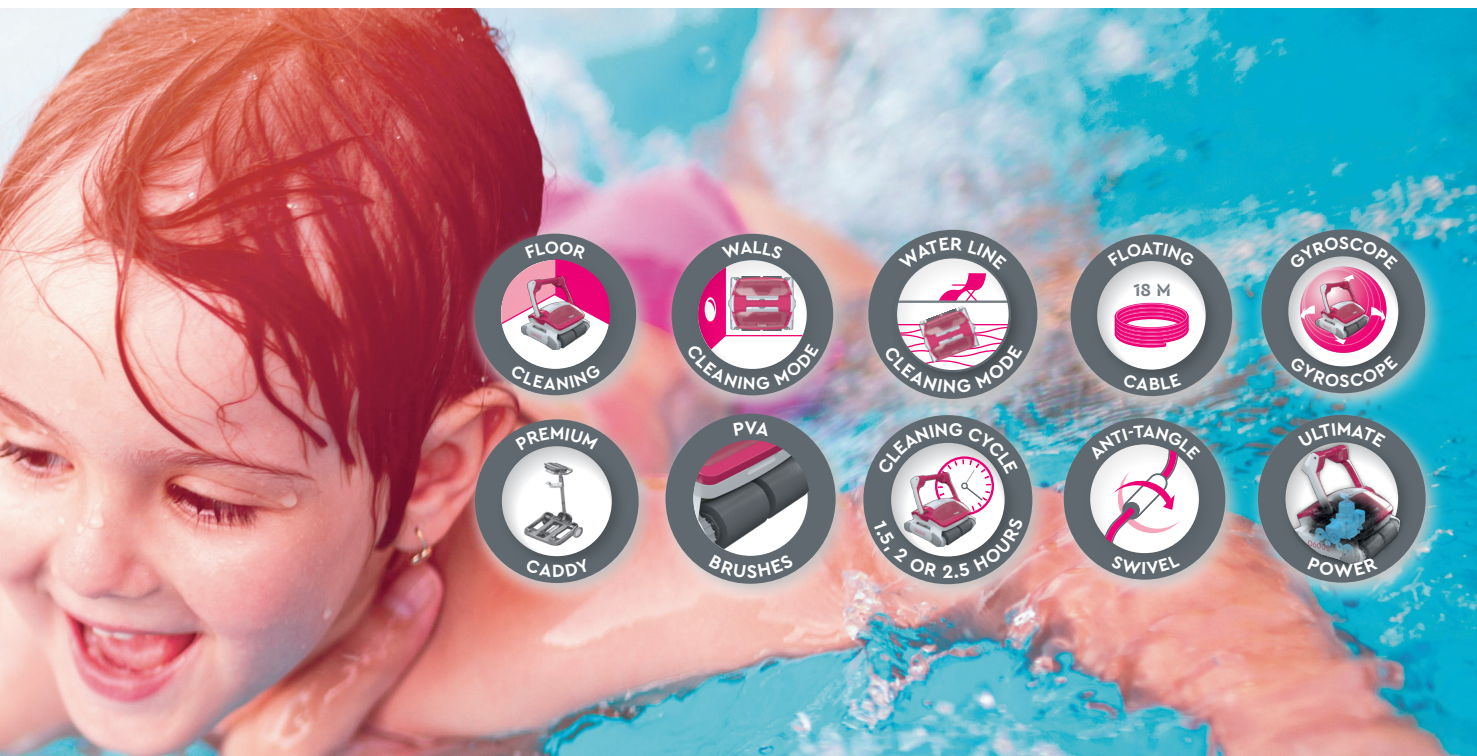

Un brossage haute performance

Le robot BWT ICE 600 APP dispose de quatre brosses en PVA, matériau qui s'adapte idéalement à toutes les surfaces. Et avec sa brosse supplémentaire vibrante, il assure un nettoyage parfait de votre piscine.

Un nettoyage rapide et intelligent

Les robots BWT ICE 600 APP se déplacent rapidement et nettoient vite. En effet, ils sont équipés du système Smart Navigation, intelligent et exclusif. Constitué d'un gyroscope et d'un algorithme, le dispositif scanne et détecte les obstacles, et rationalise le trajet de nettoyage. La surface à traiter est entièrement nettoyée. Parois, sol et ligne d'eau sont parfaitement propres, en quelques passages, et en un temps record.

Poignée astucieuse

Quand le robot monte au mur de la piscine, la poignée s'ajuste automatiquement ; elle se met en diagonale, imposant au robot un trajet alternatif pour sa descente. Le nettoyage des murs est optimisé et le temps de nettoyage réduit.