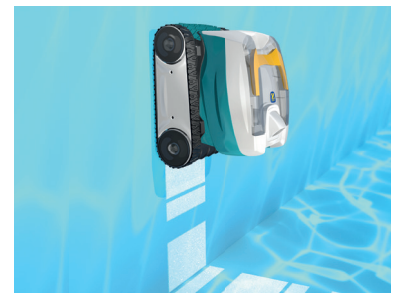

NOUVEAUTÉ
2017**L'EFFICACITÉ
TOUT SIMPLEMENT****OT 3230**

TORNAX

1 NETTOYAGE EFFICACE DU FOND ET DES PAROIS

Doté d'un système de **déplacement intelligent**, le robot couvre le fond et les parois du bassin sans que vous n'ayez à vous en soucier. Il assure un nettoyage optimal grâce à sa **fonction brossage**, qui permet de décoller les débris rapidement avant d'être aspirés. Un concentré de savoir-faire Zodiac®, au service de l'efficacité.

**2 LÉGER POUR UNE MANIPULATION SANS EFFORT**

Avec son poids plume de seulement 5,5 kg, le Tornax **OT 3230 est l'un des robots les plus légers** du marché. Il vous offre ainsi une manipulation simple, rapide et sans effort.

**3 FILTRE FACILE À NETTOYER**

Pour vous simplifier la vie, **le filtre est accessible par le dessus du robot et se nettoie très facilement**, en vous épargnant le contact avec les débris.

CARACTÉRISTIQUES